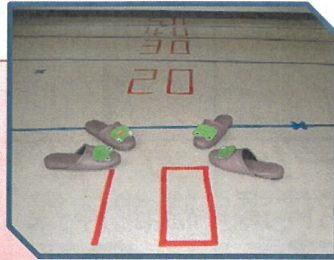

6月の活動風景

ライフホーム城山 デイサービス

ゲーム「都道府県当てクイズ」
 ・都道府県の名所、名産品をヒントに、どこの県なのかを当てていきます。机上の旅行を楽しみました📍

ゲーム「スリッパ飛ばし」
 ・(明日天気になあれ〜)を掛け言葉にスリッパを遠くに飛ばして頂いたり、傘的に入るように飛ばしてもらいました。

☺「カフェ・おぐら」開店でーす☺

ゲーム「🐟魚釣り🐟」
 ・相模川の鮎釣り解禁に合わせ、デイサービスでも魚釣りにチャレンジしました。
 <°)))≡ どんな魚が釣れたでしょうか <*)>=<

制作活動「🎏七夕飾り🎏」
 ・七夕様に願いを込めて短冊に願いごとを書いたり、折り紙、画用紙を使い、笹の葉飾りを作っています。

令和3年7月の行事予定

ライフホーム城山通所介護

日	月	火	水	木	金	土	
	ご自分の利用日を 塗って试试吧				制作活動 機能体操 1	制作活動 機能体操 2	制作活動 機能体操 3
お休み 4	ゲーム 機能体操 5	ゲーム 機能体操 6	ゲーム 機能体操 7	ゲーム 機能体操 8	ゲーム 機能体操 9	ゲーム 機能体操 10	
お休み 11	フリープログラム 機能体操 12	フリープログラム 機能体操 13	フリープログラム 機能体操 14	フリープログラム 機能体操 15	フリープログラム 機能体操 16	フリープログラム 機能体操 17	
お休み 18	制作活動 機能体操 19	制作活動 機能体操 20	制作活動 機能体操 21	制作活動 機能体操 22	制作活動 機能体操 23	制作活動 機能体操 24	
お休み 25	ゲーム 機能体操 26	ゲーム 機能体操 27	ゲーム 機能体操 28	ゲーム 機能体操 29	ゲーム 機能体操 30	ゲーム 機能体操 31	

— お知らせ —

- ・ 第1週:制作活動「七夕飾り作り」は、七夕様に願いを込めて短冊に願いごとを書いたり、笹の葉飾りを作ります。
- ・ 第2週:ゲーム「ゲートボール」は、正式のスティック・ボールを使い、的に目掛けてボールを打ちます。ゲートボール経験者の方もおられるのでは…。
- ・ 第3週:フリープログラムでは、お好きな趣味活動をしましょう。
(カラオケ・書道・絵手紙・ちぎり絵など…)
- ・ 第4週:制作活動「花火の風景」は、折り紙、画用紙を使って花火の風景画を作成いたします。
- ・ 第5週:ゲーム「飛ばせピンポン玉」は、的に容器にピンポン玉をバウンドさせながら入れます。バウンドする場所や力加減がポイントですね。